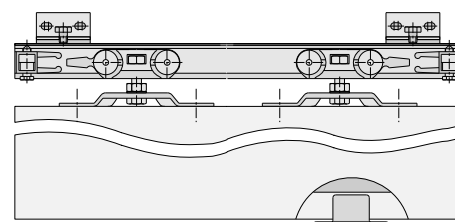

Scorrevoli

Sistema scorrevole per porte

binario in alluminio
pattini in nylon
portata Kg. 80

Portata max. anta 80 Kg

(A)

Binario superiore alluminio

barre di lunghezza mt.6

Tipo	Codice
A	3030 001 055

(B)

Kit completo per una porta

composto da:
n° 2 carrelli tipo B
n° 2 staffe tipo C
n° 2 fermi tipo D
n° 1 guida inferiore tipo E

Esempi di montaggio

(C)

(D)

(E)

Tipo	Codice
Kit	3030 001 009

(F)

Staffa per fissaggio a parete

alluminio

Tipo	Codice
F	3030 001 011