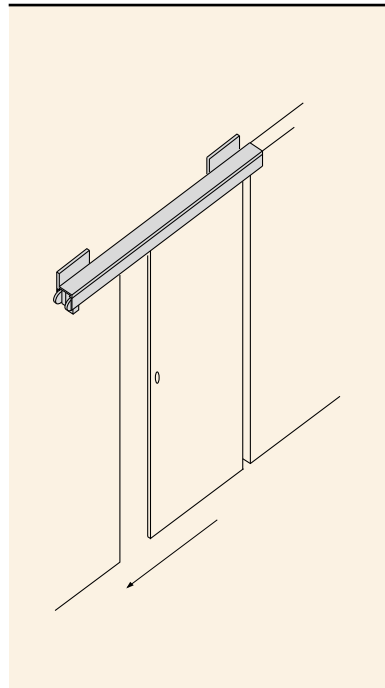

Scorrevoli

Sistema scorrevole per porte

binario in alluminio
pattini in nylon
portata Kg. 80

Portata max. anta 80 Kg

(A)

Binario superiore alluminio

barre di lunghezza mt.6

Tipo	Codice
A	3030 001 055

(B)

Kit completo per una porta

composto da:
n° 2 carrelli tipo B
n° 2 staffe tipo C
n° 2 fermi tipo D
n° 1 guida inferiore tipo E

Esempi di montaggio

(C)

(D)

(E)

Tipo	Codice
Kit	3030 001 009

(F)

Staffa per fissaggio a parete

alluminio

Tipo	Codice
F	3030 001 011