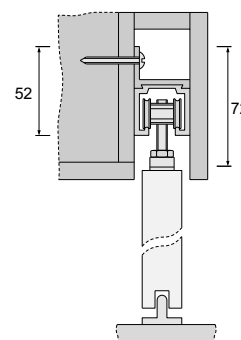

Scorrevoli

Sistema scorrevole per porte

binario in alluminio
pattini in nylon
portata Kg. 80

Portata max. anta 80 Kg

(A)

Binario superiore alluminio

barre di lunghezza mt.6

Tipo	Codice
A	3030 001 055

(B)

Kit completo per una porta

composto da:
n° 2 carrelli tipo B
n° 2 staffe tipo C
n° 2 fermi tipo D
n° 1 guida inferiore tipo E

Esempi di montaggio

(C)

(D)

(E)

Tipo	Codice
Kit	3030 001 009

(F)

Staffa per fissaggio a parete

alluminio

Tipo	Codice
F	3030 001 011