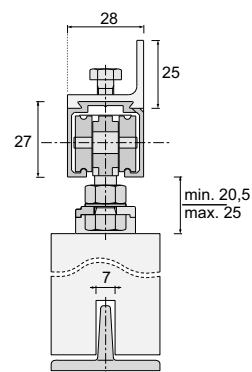

Scorrevoli

Sistema scorrevole per porte

binario in alluminio
pattini in nylon
portata Kg. 80

Portata max. anta 80 Kg

(A)

Binario superiore alluminio

barre di lunghezza mt.6

Tipo	Codice
A	3030 001 055

(B)

Kit completo per una porta

composto da:
n° 2 carrelli tipo B
n° 2 staffe tipo C
n° 2 fermi tipo D
n° 1 guida inferiore tipo E

Esempi di montaggio

(C)

(D)

(E)

Tipo	Codice
Kit	3030 001 009

(F)

Staffa per fissaggio a parete

alluminio

Tipo	Codice
F	3030 001 011