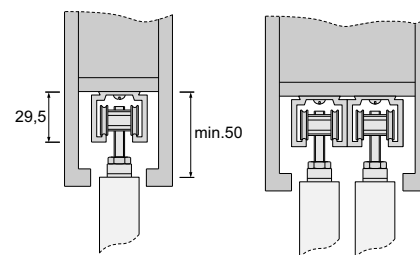

Scorrevoli

Sistema scorrevole per porte

binario in alluminio
pattini in nylon
portata Kg. 80

Portata max. anta 80 Kg

(A)

Binario superiore alluminio

barre di lunghezza mt.6

Tipo	Codice
A	3030 001 055

(B)

Kit completo per una porta

composto da:
n° 2 carrelli tipo B
n° 2 staffe tipo C
n° 2 fermi tipo D
n° 1 guida inferiore tipo E

Esempi di montaggio

(C)

(D)

(E)

Tipo	Codice
Kit	3030 001 009

(F)

Staffa per fissaggio a parete

alluminio

Tipo	Codice
F	3030 001 011